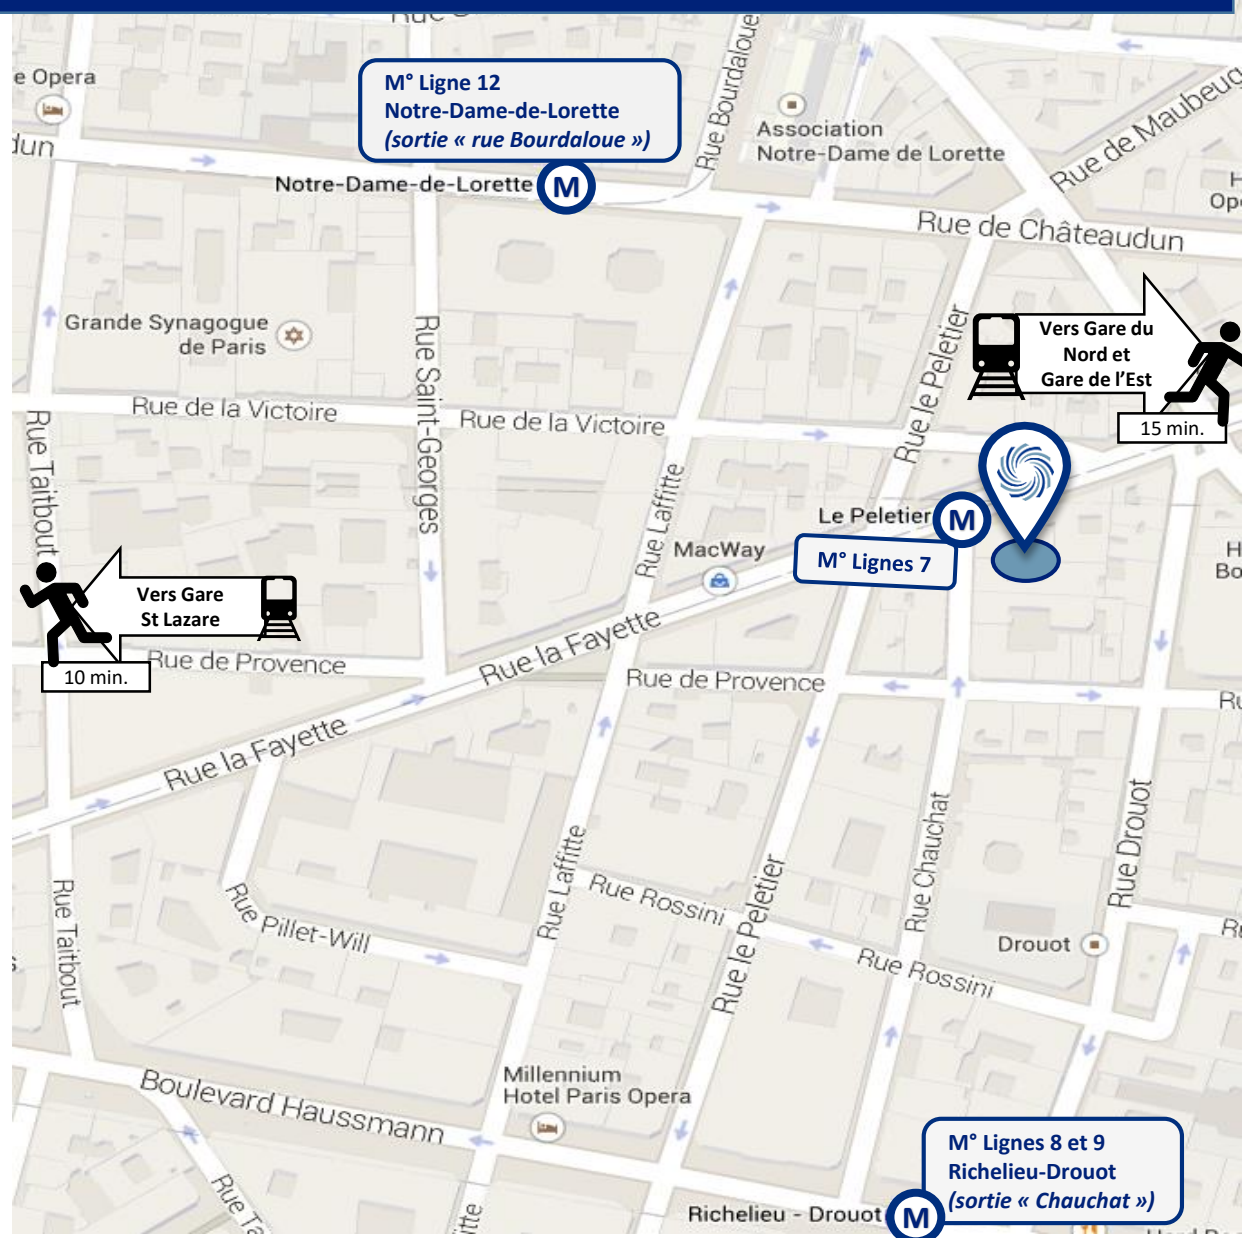

▪ En transport en commun/RATP :

- . Accès Métro : Lignes 8 et 9, station "Richelieu Drouot"
- . Accès Métro : Ligne 12, station "Notre-Dame-de-Lorette"
- . Accès Métro : Ligne 7, station "Le Peletier"
- . Accès Bus : Ligne 42, arrêt "Le Peletier" / Lignes 85-74-67, arrêt "Provence-Drouot" / Lignes 67-74-32-26-43, arrêt "Carrefour de Châteaudun"

▪ En train, SNCF/RATP :

- . De Gare du Nord → Métro L5, station "Gare de l'Est" → Métro Ligne 7, station "Le Peletier"
- . De Gare de l'Est → Métro L7, station "Le Peletier"
- . De Gare St Lazare → Métro L12, station "Notre-Dame-de-Lorette"
- . De Gare de Lyon → Métro L14, station "Pyramides" → L7, station "Le Peletier"
- . De Gare Montparnasse → Métro L12, station "Notre-Dame-de-Lorette"

▪ En voiture : Données GPS : 48.874573 / 2.339775300000042

- **Parking** : « Chacuhat-Drouot » 12, rue Chauchat 75009 PARIS
Tarif indicatif : 29€/9h – ouvert 24/24

Plan d'accès

HÔTEL PEYRIS OPÉRA ***

10, rue du Conservatoire
75009 PARIS
Tél. : 01 47 70 50 83
Fax : 01 40 22 95 91
E-mail : hotelpeyris@free.fr
Site : <http://www.hotel-peyris.com>
M° L7 « Cadet » (10 mn. à pied ou 5 mn. en métro)
PRIX NÉGOCIÉ du 01/09/2019 au 31/08/2020 :
- Chambre individuelle (1 pax.) : 107 €
- Chambre double (1 pax.) : 115 €
- Petit-déjeuner **offert**
Préciser "Formation ODASCE" à la réservation