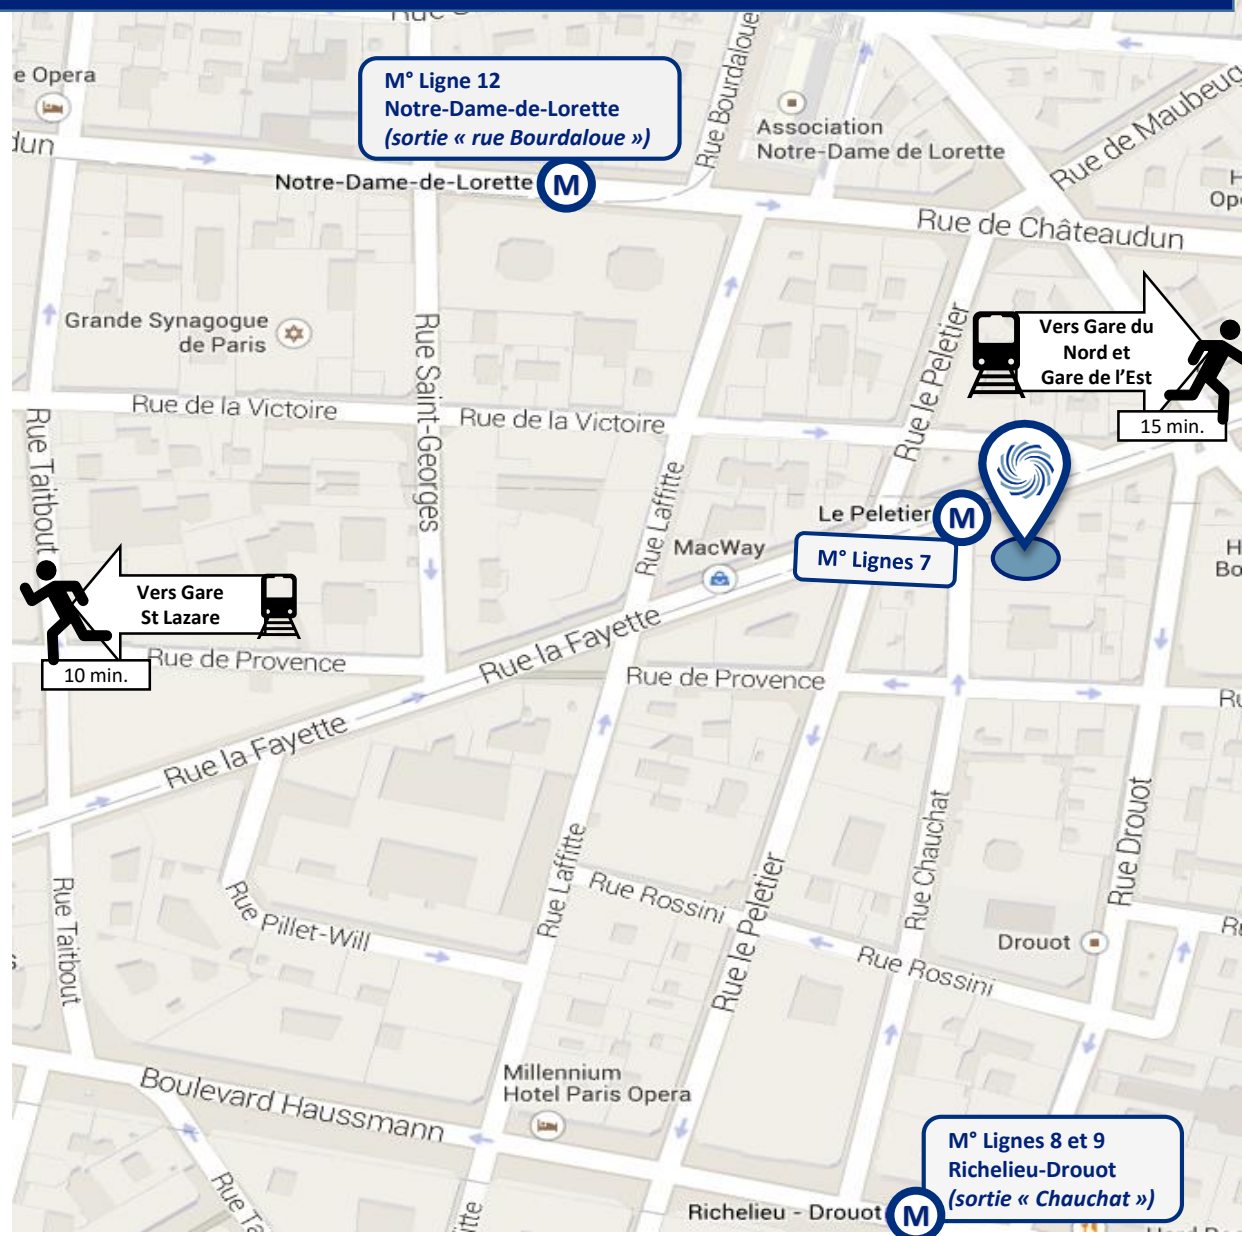

Plan d'accès

▪ En transport en commun/RATP :

- . Accès Métro : Lignes 8 et 9, station "Richelieu Drouot"
- . Accès Métro : Ligne 12, station "Notre-Dame-de-Lorette"
- . Accès Métro : Ligne 7, station "Le Peletier"
- . Accès Bus : Ligne 42, arrêt "Le Peletier" / Lignes 85-74-67, arrêt "Provence-Drouot" / Lignes 67-74-32-26-43, arrêt "Carrefour de Châteaudun"

▪ En train, SNCF/RATP :

- . De Gare du Nord → Métro L5, station "Gare de l'Est" → Métro Ligne 7, station "Le Peletier"
- . De Gare de l'Est → Métro L7, station "Le Peletier"
- . De Gare St Lazare → Métro L12, station "Notre-Dame-de-Lorette"
- . De Gare de Lyon → Métro L14, station "Pyramides" → L7, station "Le Peletier"
- . De Gare Montparnasse → Métro L12, station "Notre-Dame-de-Lorette"